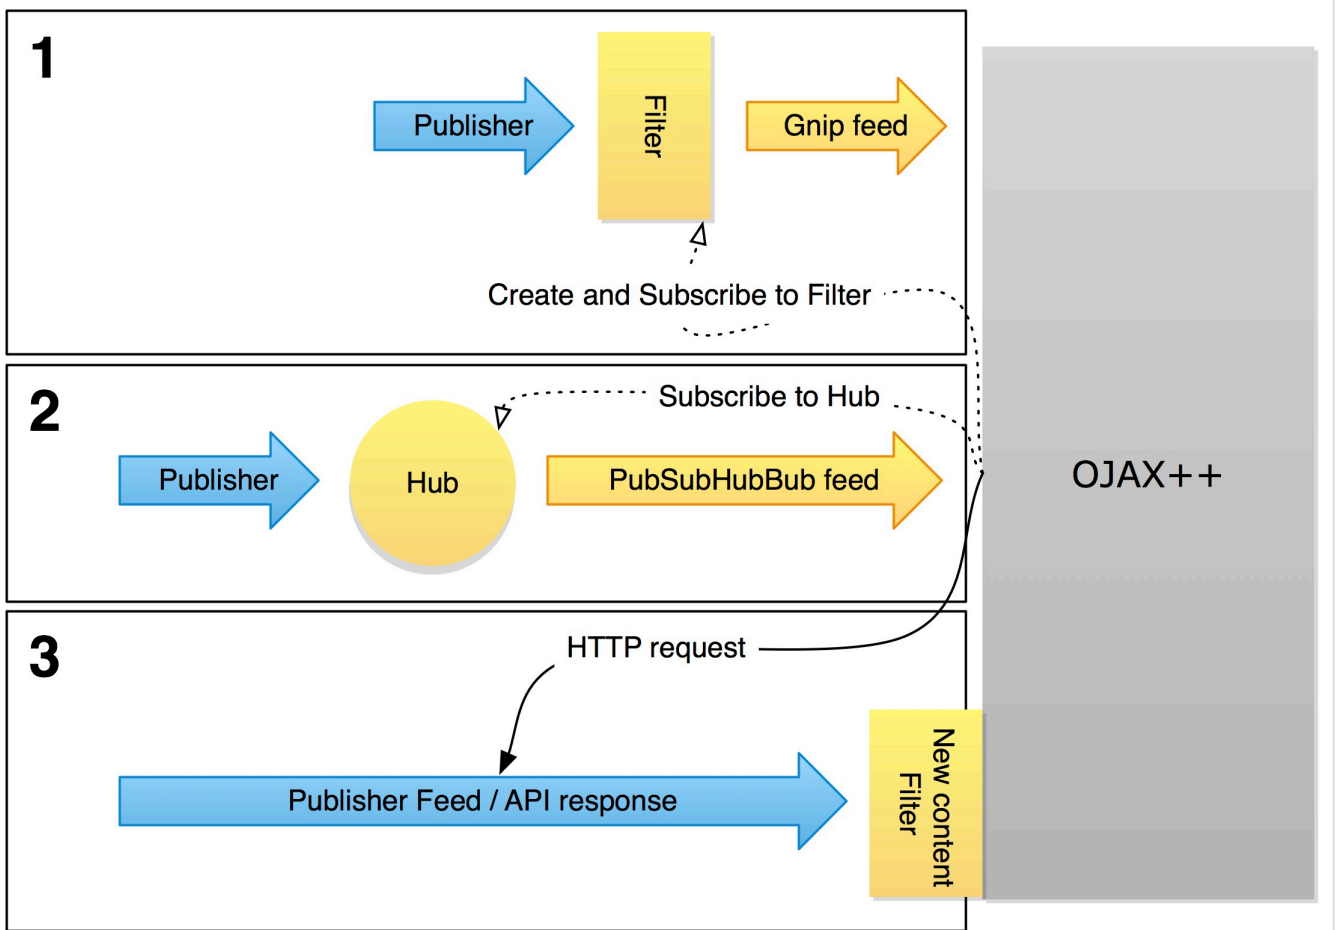

[Spry Menu Bar Dreamweaver Mx 2004 Serial Number](#)

[Spry Menu Bar Dreamweaver Mx 2004 Serial Number](#)

Download

[kristyanc](#) c861546359